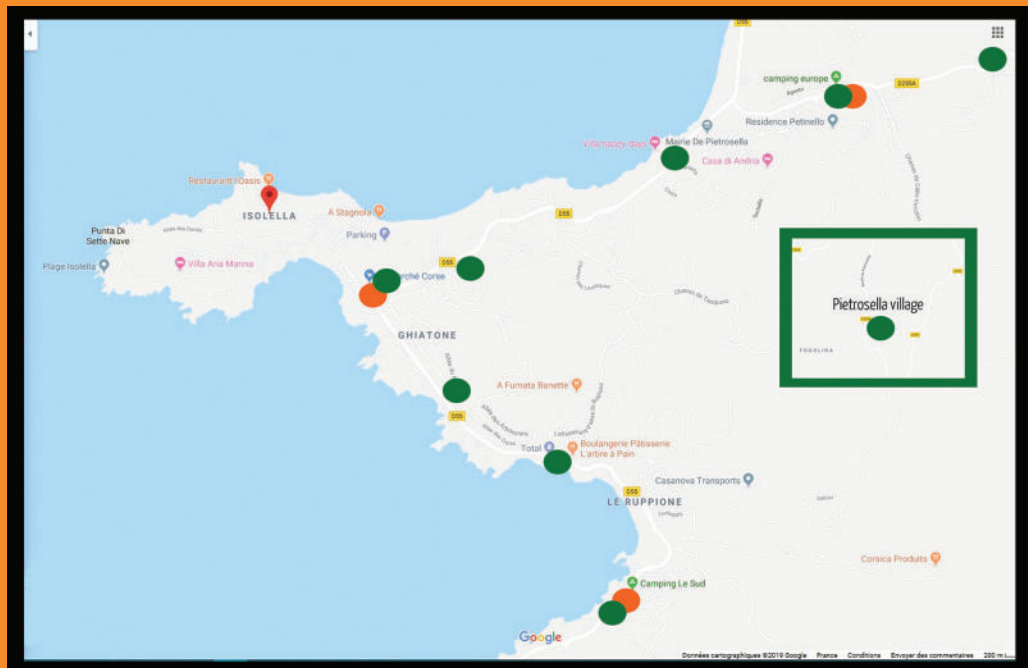

Zoom sur le tri

Emplacement des bornes et fonctionnement

Plan d'installation des bornes dédiées au recyclage

Bornes de tri :

Containers à cartons :

Pour en savoir plus sur le tri à Pietrosella

Consultez le document dédié sur notre site internet : www.pietrosella.fr
Rubrique « VIVRE ICI » -> « DECHETS » ou téléchargez l'application GUIDE DU TRI.

Guide du Tri

Téléchargez l'application