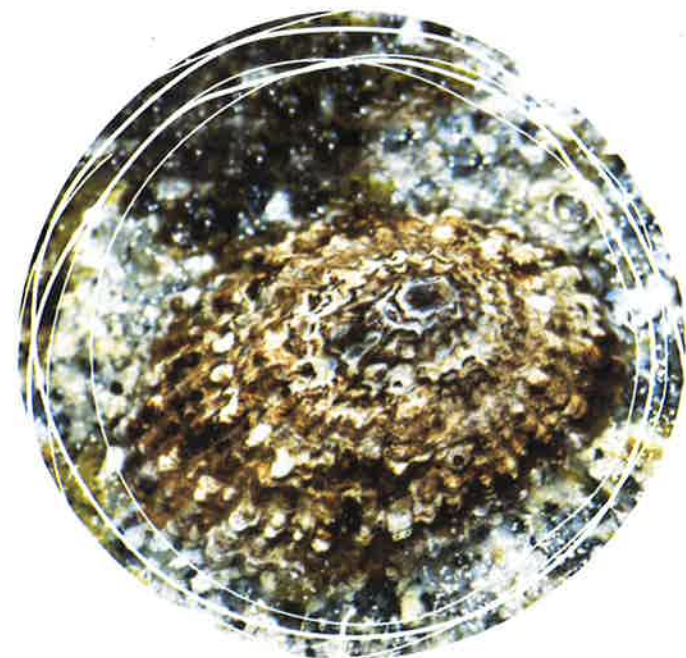

La patelle ferrugineuse en Corse

UNE ESPÈCE PROTÉGÉE

Communication OEC - Photos : OEC / OEC - E. Voito - Création et illustrations : AGEP 04.95.34.35.11 - Impression : Imprimerie Bastiaise